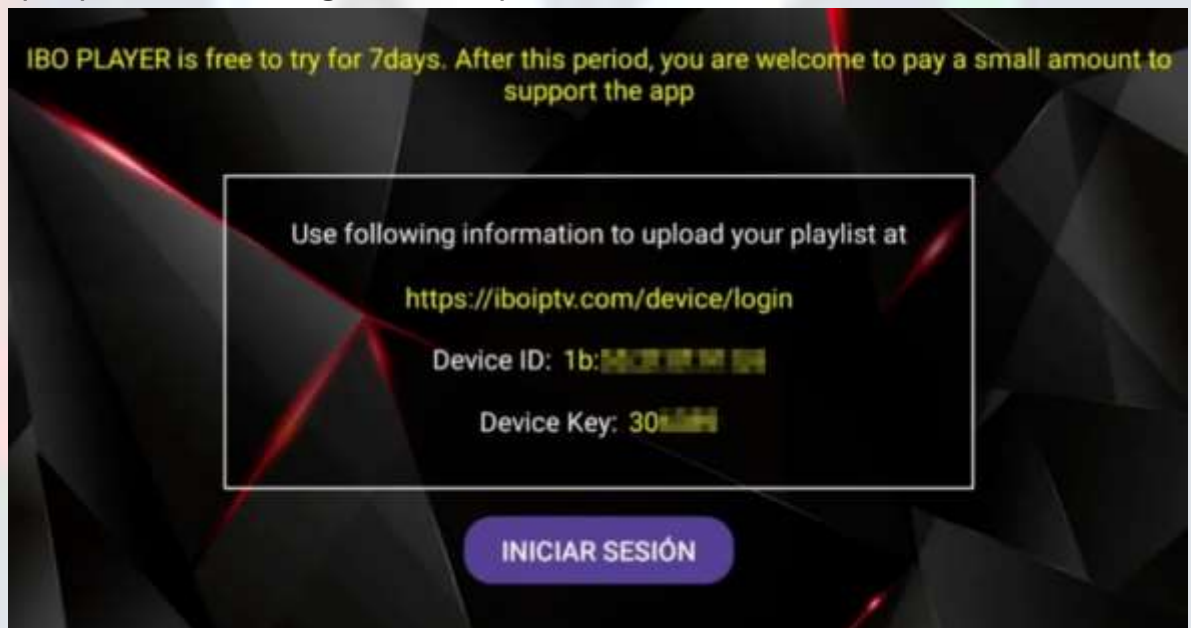

GUIA IBO PLAYER

Bienvenid@ a TV World Line, para poder ver el contenido necesitamos que descargues la aplicación en tu equipo. NOMBRE DE LA APP: **IBO PLayer**

Ícono de la aplicación

Pasos:

1. Envíanos por escrito esta información (Device ID y Device Key) para que podamos configurar tu dispositivo en nuestro servidor.

2. Luego cierra la aplicación y vuelve a ingresar, luego debes ingresa en donde dice el nombre del servicio que deseas probar y ya puede disfrutar de nuestro contenido, ingrese a lo que desee disfrutar.